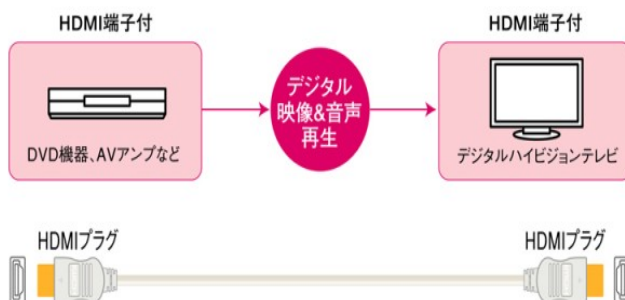

HDMI ケーブル

HDMI 規格認証済

High-Definition Multimedia Interface

◆特徴

- ①HDMIバージョン1.3a規格カテゴリ2対応（HDMI規格認証品）
- ②高画質・高音質
- ③シンプル配線
- ④高速デジタル伝送

◆用途

- ・HDDレコーダー
- ・BDレコーダー
- ・DVDレコーダー
- ・家庭用ゲーム機
- ・AVアンプなど

- ・壁掛けテレビ
- ・ハイビジョンテレビ
- ・液晶プロジェクター
- ・AVアンプなど

▼HDMIケーブルとは、HDMI端子を持つ高解像度テレビ・ブルーレイドライブ・DVD/HDDレコーダ・プロジェクター・ゲーム機などの機器同士を接続するための高品質ケーブルです。

▼HDMI（High-Definition Multimedia Interface）とは、1本のケーブルで映像／音声／制御信号を合わせて送受信できるインターフェース規格の事です。

▼本製品はHDMI Ver1.3aカテゴリ2認証品で、フルHD：1080に対応するHDMI機器の接続に安心してご利用いただけます。