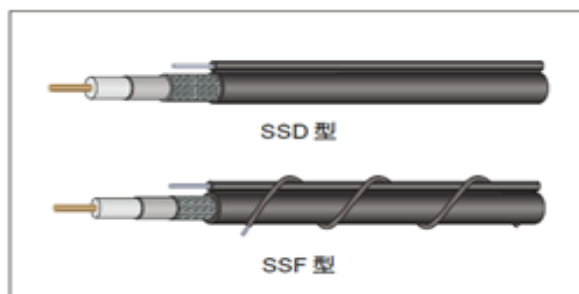

■用途

- ◆衛星デジタル放送(BS・CS)、地上波デジタル放送の受信に最適。
- ◆CATV(共同受信)などの屋外から屋内への引込線・屋内配線。
- ◆一般の地上波放送の受信にも適しています。

■構造

※以下の商品は JIS C 3502 適合品です。

S-5C-FB , **S-4C-FB**
S-7C-FB

- ① 内部導体 : A C (軟銅線)
- ② 絶縁体 : PEF (発泡ポリエチレン)
- ③ 外部導体1 : 両面アルミ箔張付けプラスチックテープ
- ④ 外部導体2 : TAC (すずめっき軟銅線編組)
- ⑤ シース : PVC (脱鉛塩化ビニル)
(エコマテリアルタイプも揃えております。)

備考：減衰量の最大値は標準値の115%以下です。

2681MHz以上の標準減衰量については、参考値でありJIS規格値ではありません。

■支持線付ケーブル

支持線付型番	支持線標準サイズ
S-5C-FB-SSD	1.6mm
S-5C-FB-SSF	1.6mm
S-7C-FB-SSF	7/1.2mm (8sq)
S-10C-FB-SSF	7/1.4mm (10sq)

■コネクタ

各種コネクタ販売・取付け加工もしております。