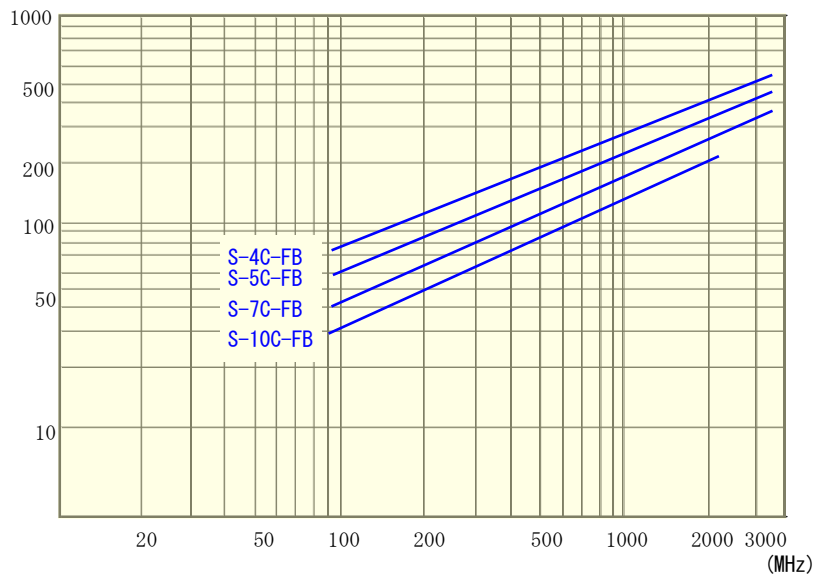

■標準減衰量—周波数特性表

減衰量
(dB/km)

項目 記号	標準減衰量 dB/km													
	90 MHz	220 MHz	470 MHz	770 MHz	1300 MHz	1550 MHz	1770 MHz	2000 MHz	2150 MHz	2602 MHz	2681 MHz	3224 MHz	3400 MHz	
S-4C-FB	76.0	121	182	239	320	354	382	410	427	478	487※	542※	561※	
S-5C-FB	58.8	95.0	145	192	261	291	315	340	355	400	408※	458※	474※	
S-7C-FB	41.7	68.0	105	140	193	215	234	253	265	300	306※	346※	358※	
S-10C-FB	32.0	51.0	80.0	109	150	168	183	201	210	-	-	-	-	

備考：減衰量の最大値は標準値の115%以下です。

2681MHz以上の標準減衰量については、参考値でありJIS規格値ではありません。

■支持線付ケーブル

支持線付型番	支持線標準サイズ
S-5C-FB-SSD	1.6mm
S-5C-FB-SSF	1.6mm
S-7C-FB-SSF	7/1.2mm (8sq)
S-10C-FB-SSF	7/1.4mm (10sq)