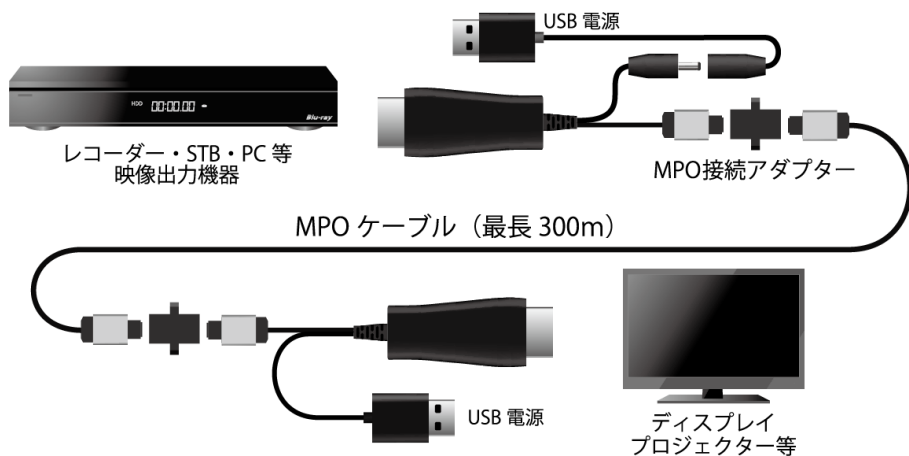

■ケーブル長/在庫ラインナップ

20m	30m	40m	50m	75m	100m	150m	300m
○	○	○	○	○	○	○	○

※その他条長をご要望の場合はお問い合わせください。
※MPOコネクターの単体での販売も承っております。

■仕様

項目	内容	
ユニット	送信機	受信機
HDMI規格	HDMI 2.0 (ハイスピード)	
サポート機能	HDCP 2.2 , EDID, DDC, eARC/ARC	
伝送帯域	6Gbps/チャンネル (最大) x 3チャンネル + クロック x 1チャンネル	
対応解像度	4K/60P , Full HD 1920x1080 , 1080p , 720p , 3DFullHD	
光変換器	4チャンネル 850nm VCSEL Array	4チャンネル PIN-PD Array
コネクタ形状	HDMIタイプA(オス-オス)	
ケーブル仕様	7芯 光ファイバー:50/125μm OM3 光ファイバー レンズアサインメント 3~9	
ケーブル外被	OFNR難燃性PVC	
ケーブル外径	3$\pm$0.2mm	
ケーブル最小曲げ半径	固定時:30mm 延線時:60mm	
ケーブル引張強度	瞬間:200N 継続:100N	
消費電力	5V 250mA (最大)	
外部給電	USB TypeA 5V 0/100mA切替式	USB TypeA 5V 40mA

■絶対最大定格

パラメーター	記号	最小	標準	最大	単位
動作電圧	Vcc	-0.5	-	6	V
動作温度	Top	0	-	70	°C
保管温度	Ts	-20	-	85	°C
動作湿度範囲	Hs	5	-	85	%RH

※ケーブルには方向性はなく、コネクタにディスプレイ・ソースの方向性があります。
配線後に取り間違えても、コネクタ部の交換のみで対応できます。
※ソース側、ディスプレイ側両方からUSB電源が必要となります。

【使用上の注意】

1. ■ケーブルを抜き差しする場合には、必ずプラグ部分を持って行って下さい。
   - ■ケーブルに無理な力を加えたり、過度に曲げたりしないで下さい。
     断線などの原因となります。
   - ■本製品を分解及び改造しないで下さい。故障の原因となります。
2. ※テレビ・接続機器共に、対応した機器が必要です。
   ※数値はケーブルの特性を示すもので、性能を保証するものではありません。

関西通信電線株式会社

本社：〒665-0043 宝塚市高松町13-34
TEL: 0797-71-2426 Fax: 0797-71-2101
東京営業所：〒212-0006 神奈川県川崎市川崎区砂子1丁目
10-2 (ソシオ砂子ビル304号)
TEL: 044-221-6120 Fax: 044-221-6130
九州営業所：〒816-0912 福岡県大野城市御笠川15-10-5-105
TEL: 092-514-1060 Fax: 092-514-1061
U R L : <http://www.kantsu.co.jp/>