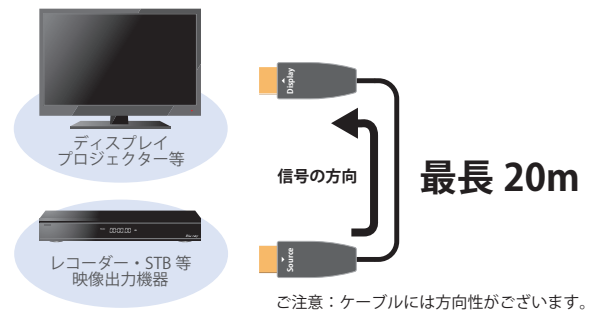

接続図

機能

8K	●	4K	●
2K	●	3D	●
HDR	●	DynamicHDR	●
ARC	●	eARC	●
HEC	●	BT.2020	●
CEC	●	VRR	●

使用用途

- ・デジタルサイネージシステム
- ・街頭やスタジアムの LED 看板
- ・ゲーミング、エンターテインメントディスプレイ接続
- ・医療ディスプレイ
- ・駅構内・公共施設の案内表示
- ・ホームシアター
- ・放送局システム
- ・視聴覚教室の映像システム
- ・セキュリティーシステム
- ・会議室映像機器

関西通信電線株式会社
KANSAI TSUSHIN DENSEN CO.,LTD.

兵庫県宝塚市高松町13番34号
TEL : 0797-71-2425
FAX : 0797-71-2101