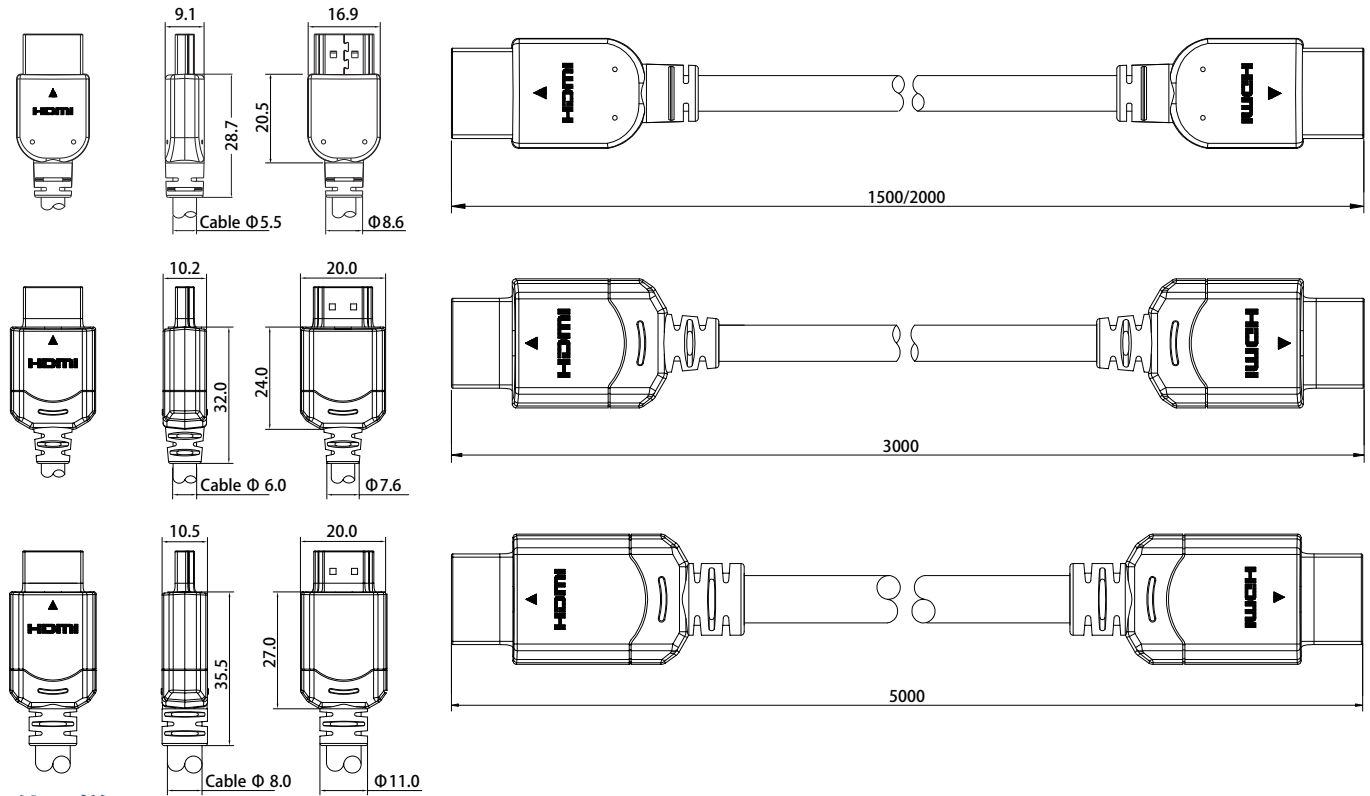

HDMI 2.1 (Ultra high speed)

8K 高画質映像伝送対応
HDMI ケーブル

寸法図

仕様

項目	概要
HDMI 規格	HDMI 2.1 (Ultra high speed)
サポート機能	HDCP / EDID / DDC / CEC / ARC / eARC / HEC / VRR
伝送帯域	48.0Gbps
対応解像度	8K/60Hz (7680×4320) ・ 5K/60Hz (5120×2160) 4K/120Hz (3840×2160 または、4096×2160)
色調	4:4:4, 4:4:2, 4:2:0
コネクタ形状	HDMI Type-A (PLUG-PLUG)
ケーブル仕様	1.5 ~ 2.0m: (32AWGx2C)x4P+(34AWGx2C)x1P+28AWGx1C+34AWGx3C 3.0m : (30AWGx2C)x4P+(32AWGx2C)x1P+26AWGx1C+30AWGx3C 5.0m : (26AWGx2C)x4P+(30AWGx2C)x1P+24AWGx1C+30AWGx3C
ケーブル外径	1.5 ~ 2.0m: Φ5.5mm 3.0m: Φ6.0mm 5.0m: Φ8.0mm
ケーブル最小曲げ半径	1.5 ~ 2.0m: 22mm 3.0m: 24mm 5.0m: 32mm
外部電力	不要